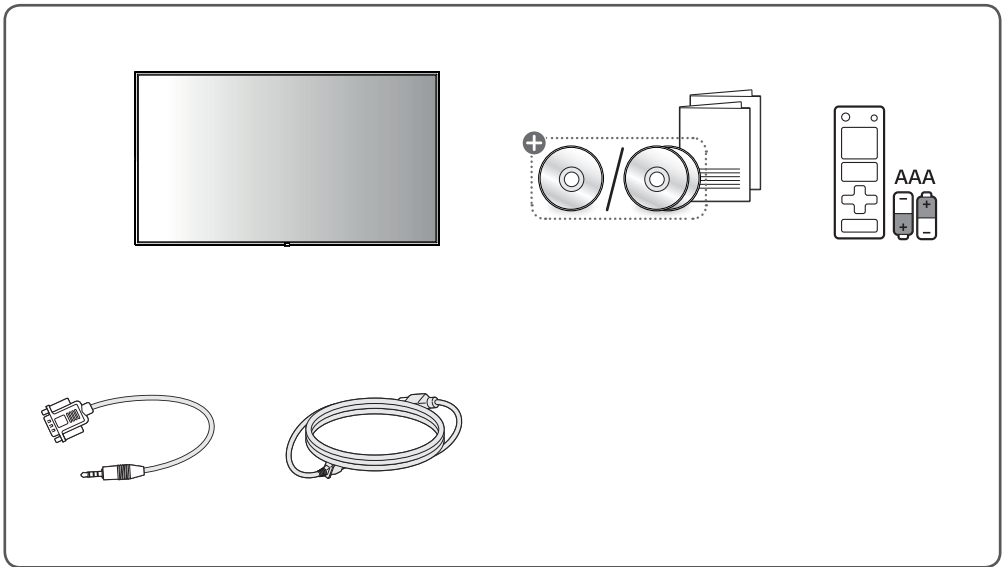

75UH5J

86UH5J

⊕ Depending on country / Завісі на земі / Afhængigt af landet / En funci3n del pa3s / Maan mukaan / Selon pays / Abhængig vom Land / Ανάλογα με τη χώρα / Országfügg3 / Tergantung pada negaranya / A seconda del Paese / Елге байланысты / 지역에 따라 다름 / Afhankelijk van het land / Avhengig av land / Zależnie od kraju / Consoante o pa3s / Dependendo do pa3s / В зависимости от страны / Závísí od krajiny / Beroende på land / Ülkeye bađlı / Залежно від країни / Mamlakatga bog'liq ravishda / 国によって異なります / حسب البلد